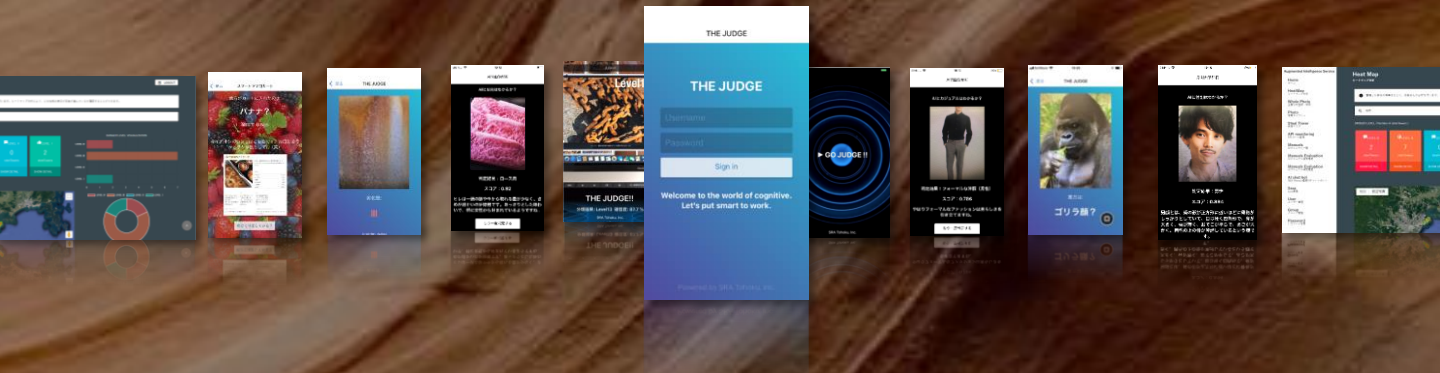

SRA  
Tohoku,  
Inc.

画像AIの決定版  
画像AIに必要なすべてのサービス・ソリューションを提供

# JUDGE!

人の「目」で判定を行うさまざまな業種・業態でのAIによる自動化・省力化の提案

令和2年度「みやぎ認定IT商品」  
Watson Build2018 日本地区準優勝  
Watson Build2018 日本地区オーディエンス賞1位

# 01 AIモバイルアプリ

AIを搭載したiPhoneアプリ

人の「目」で判定を行うさまざまな業種・業態でのAIによる自動化・省力化。AIをもっと身近に

# 02 AIプラットフォーム (オプション)

今までにないデータの可視化、分析をその手に

AIの判定結果をDB化し、結果を可視化、分析するAIプラットフォーム